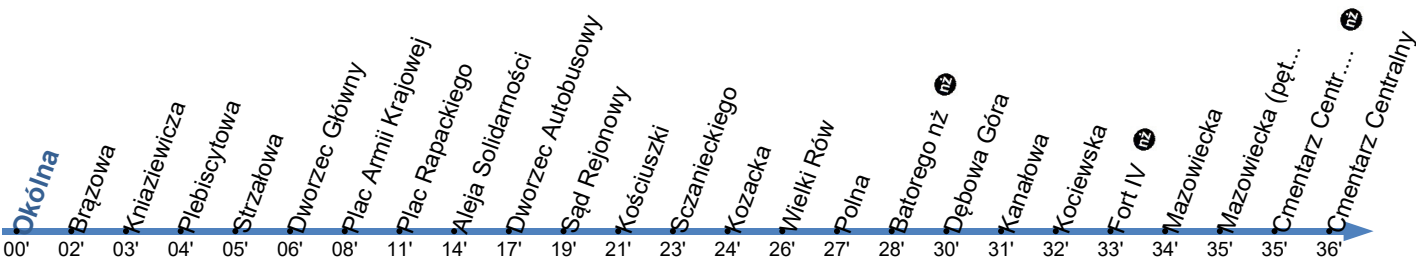

14

Przystanek: **OKÓLNA 01**

Ważny od: 01.05.2024

Kierunek: **CMENTARZ CENTRALNY**

Numer przystanku: 08301

Trasa: OKÓLNA - Okólna - Kniażewicza - Hallera - Łódzka - Podgórska - Plac Armii Krajowej - Aleja Jana Pawła II - Aleja Solidarności - Odrodzenia - Warneńczyka - Grudziądzka - Polna - Kociewska - Mleczna - Mazowiecka - Celnicza -> CMENTARZ CENTRALNY

Czas przejazdu/travel time/Reisezeit

Poniedziałek - Piątek

Godziny	4	5	6	7	8	9	10	11	12	13	14	15	16	17	18	19	20	21	22
Minuty	55^P	20^P 50^M	20^P 47^M	15^M 43^M	13 58	43	20^z 28	13 58	43 38	08^K 38	08 38	08 38	12 42	12 58^a	43^{aM}	28^{aM}	08^{aM} 53^{dM}	20^{aP}	20^{dM} 45^{az}

Sobota, Niedziela i Święta

Godziny	4	5	6	7	8	9	10	11	12	13	14	15	16	17	18	19	20	21	22
Minuty		18^P 58^P	43^M	28^M	20	05 43	28	20	05 43	28	13 58	43	28	20	05^a 50^{aM}	35^{aM}	08^{aM} 53^{dM}	20^{aP}	20^{dM} 45^{az}

a - nie kursuje 24.12

d - nie kursuje 24.12 i 31.12

K - kurs wykonywany przez przystanek Kociewska

M - kurs skrócony do pętli Mazowiecka

P - Kurs skrócony do pętli Mazowiecka wykonywany przez przystanek Kociewska

z - zjazd do zajezdni ul. Polną, Legionów.

W dzień roboczy przypadający między dniami wolnymi (np. piątek po Bożym Ciele i 2.05) obowiązuje sobotni rozkład jazdy.

**MIASTO
TORUŃ**

Gmina Miasta Toruń
ul. Wały Gen. Sikorskiego 8
tel.: 56 611 83 34

MZK w Toruniu Sp. z o.o.
Dyspozytor tramwajowy: 56 655 53 36
Dyspozytor autobusowy: 56 652 83 20